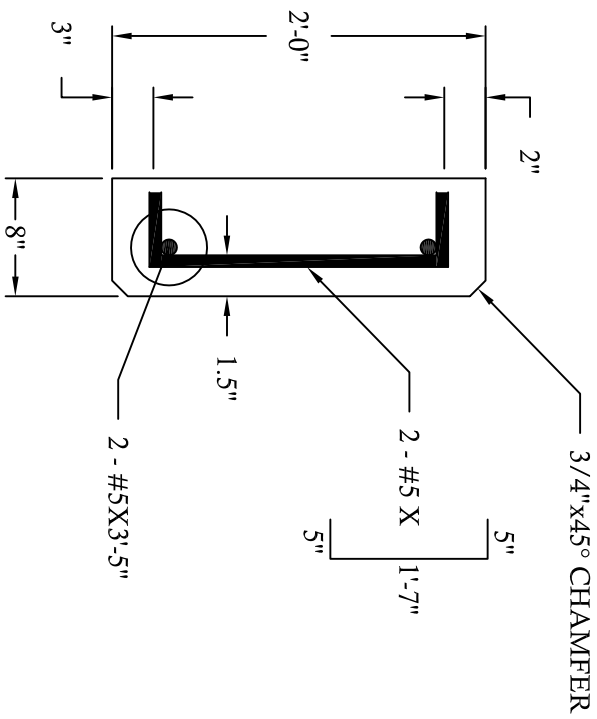

ELEVATION

END

**FOSTER SUPPLY**

MOUNT CLARE, WV    SCOTT DEPOT, WV    HARODSBURG, KY  
 (304)326-0195    (304)755-8241    (877)534-9696

**CONCRETE LAGGING  
 (TYPE A)**